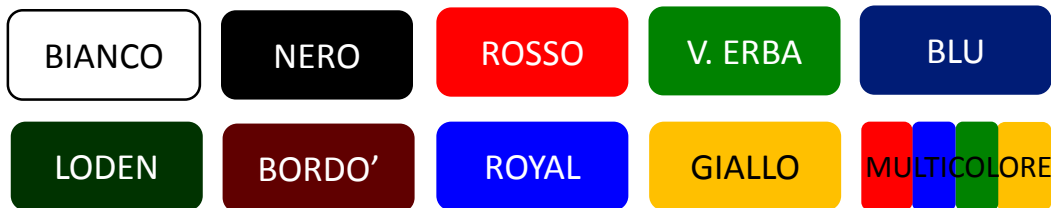

BIANCO

NERO

ROSSO

V. ERBA

BLU

LODEN

BORDO'

ROYAL

61/8/10 – PVC trasparente colorato
imp. Plastica

Art. 561

GOLF MANUALE

75/8 doppie/14 nikel – Poliestere unito
imp. Birillo legno

COLORI A SCELTA

Art. 564

GOLF AUTOMATICO

67/8/14 nero – Poliestere fantasia scozzese
imp. Plastica nera

DISEGNI ASSORTITI

COLORI A SCELTA

Art. 565 GOLF AUTOMATICO

67/8/14 nero – Poliestere unito e arlecchino
imp. Plastica nera

COLORI A SCELTA

Art. 568 GOLF MANUALE ANTIVENTO

75/8/14 nero «FIBERGLASS» – Poliestere unito
imp. Birillo nero morbido

COLORI A SCELTA

BIANCO

NERO

ROSSO

V. ERBA

BLU

LODEN

BORDO'