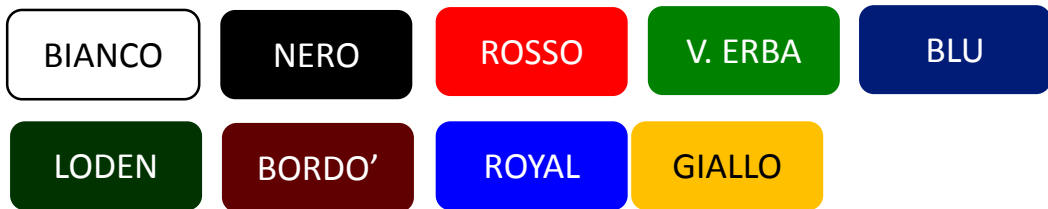

BIANCO

NERO

ROSSO

V. ERBA

BLU

LODEN

BORDO'

ROYAL

COLORI A SCELTA

BIANCO

NERO

ROSSO

V. ERBA

BLU

LODEN

BORDO'

Art. 536 MINI DONNA MANUALE

3 SEZIONI – 50/8 – Poliestere fantasia
imp. Plastica nera

DISEGNI ASSORTITI

Art. 537 MINI MANUALE

3 SEZIONI – 50/8 – Poliestere fantasia scozzese
imp. Plastica nera

COLORI A SCELTA