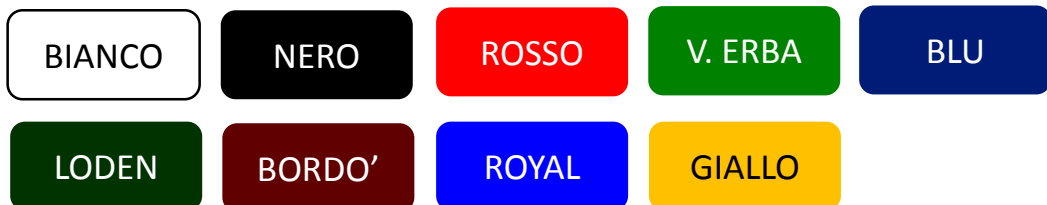

DISEGNI ASSORTITI

COLORI A SCELTA

Art. 565 GOLF AUTOMATICO

67/8/14 nero – Poliestere unito e arlecchino
imp. Plastica nera

COLORI A SCELTA

Art. 568 GOLF MANUALE ANTIVENTO

75/8/14 nero «FIBERGLASS» – Poliestere unito
imp. Birillo nero morbido

COLORI A SCELTA

BIANCO

NERO

ROSSO

V. ERBA

BLU

LODEN

BORDO'