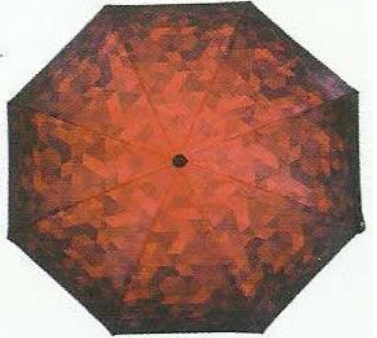

Art. No 9815

Mini Automatico
3 sez. - 54 cm.
Tessuto Satin fant.
Imp. Legno

Art. No 9814

Mini Manuale
3 sez. - 54 cm.
Tessuto Satin fant.
Imp. Legno

COLORI ASSORTITI

Art. No 9818

Lungo Automatico
8 stecche - 60 cm.
Tessuto Pongè fantasia

Art. No 9816

Mini Automatico
3 sez. - 54 cm.
Tessuto Pongè fantasia

Art. No 9817

Mini Automatico Apri/Chiudi
3 sez. - 54 cm.
Tessuto Pongè fantasia

COLORI ASSORTITI

Art. No 9824

Mini Manuale
3 sez. - 54 cm.
Tessuto poliestere Pongè