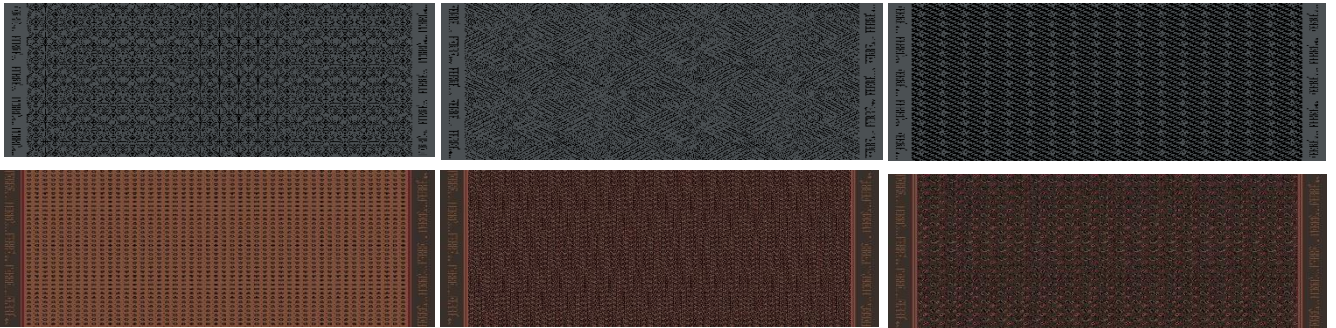

Imballo 12 pcs.

FERRÉ Milano

Art. 5 F- U

Disegni assortiti

Ombrello mini uomo automatico **Apri/Chiudi** antivento 3 sezioni
54/8 nero – stecche fiberglass – Tessuto 100% poliester **Pongè** fantasia
impugnatura plastica curva nera