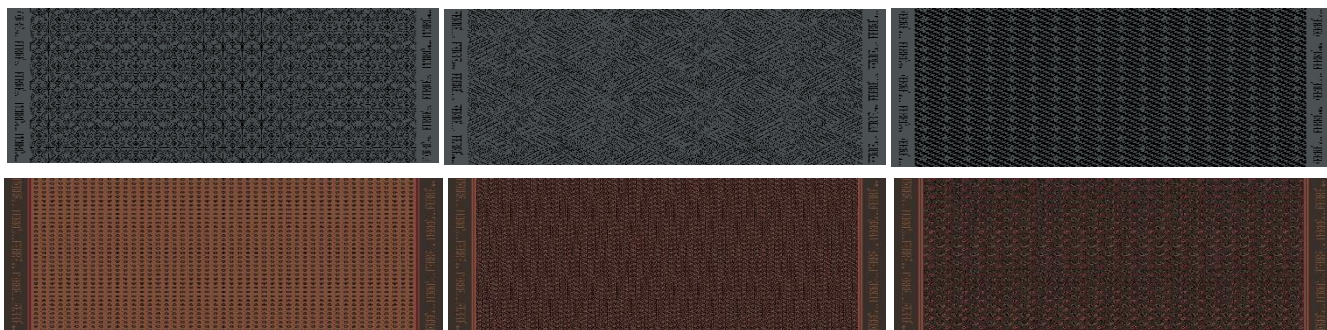

Ombrello mini uomo piatto **manuale** antivento – 3 sezioni
54/6 nero, stecche fiberglass – Tessuto 100% poliestere **Pongè** fantasia
Impugnatura plastica nera

Imballo 12 pcs.

FERRÉ Milano