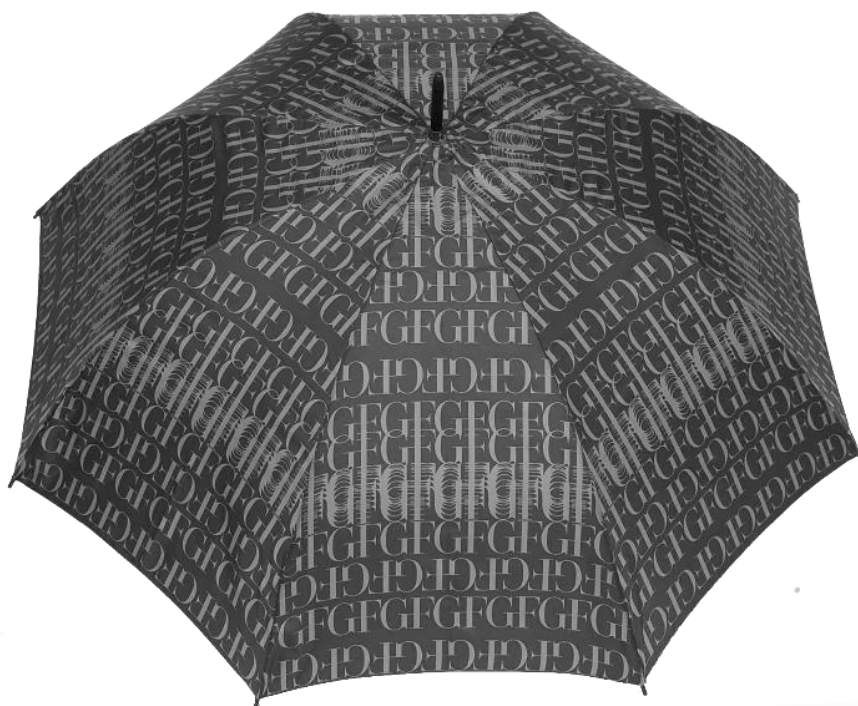

Art. 19 V

Disegni assortiti