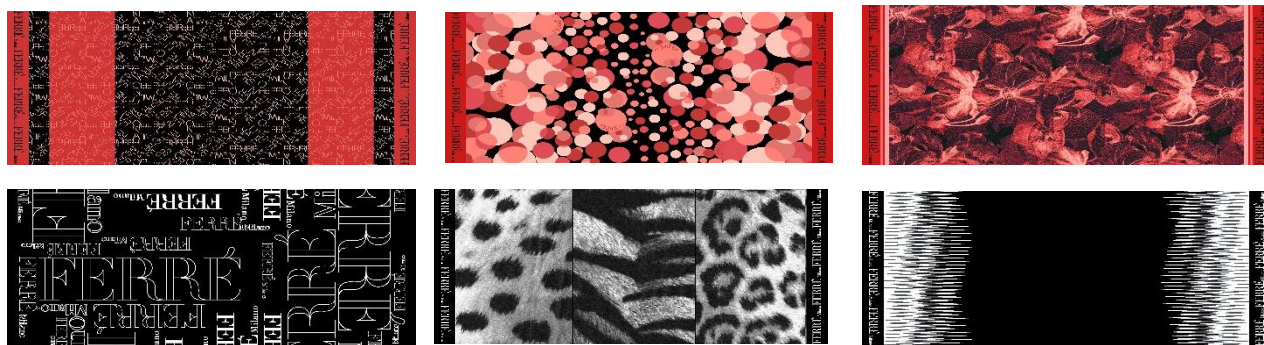

Disegni assortiti

Ombrello mini donna **Automatico** antivento - 3 sezioni - 54/8 nero, stecche fiberglass - Tessuto 100% poliestere **Pongè** fantasia donna impugnatura plastica nera/radica

Imballo 12 pcs.

FERRÉ Milano