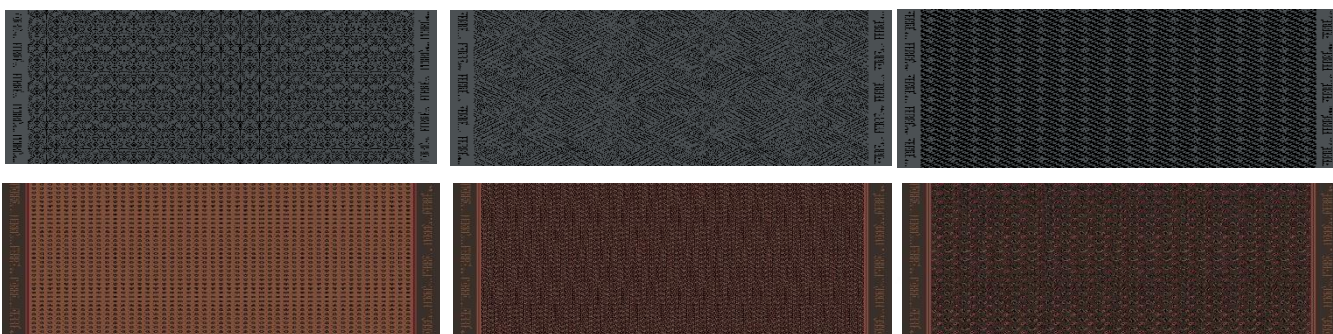

Disegni assortiti

Ombrello automatico antivento - 61/8/10 nero, stecche fiberglass
 Tessuto 100% poliester **Pongè** fantasia donna
 Impugnatura plastica nera

Imballo 12 pcs.

FERRÉ Milano

Disegni assortiti

Ombrello automatico antivento - 61/8/10 nero, stecche fiberglass
Tessuto 100% poliester **Pongè** fantasia cravatta uomo
Impugnatura plastica nera

Imballo 12 pcs.

FERRÉ Milano

Coperta

Bordino

Colori assortiti