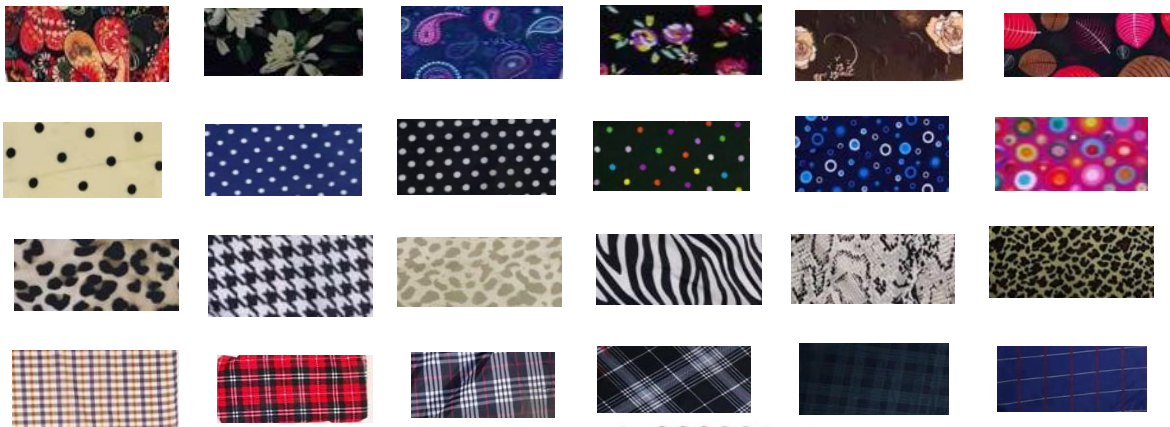

Ombrello automatico antivento - 61/8/10 nero, stecche fiberglass
Tessuto 100% poliester **Pongè** fantasia donna
Impugnatura plastica nera

Imballo 12 pcs.

FERRÉ Milano