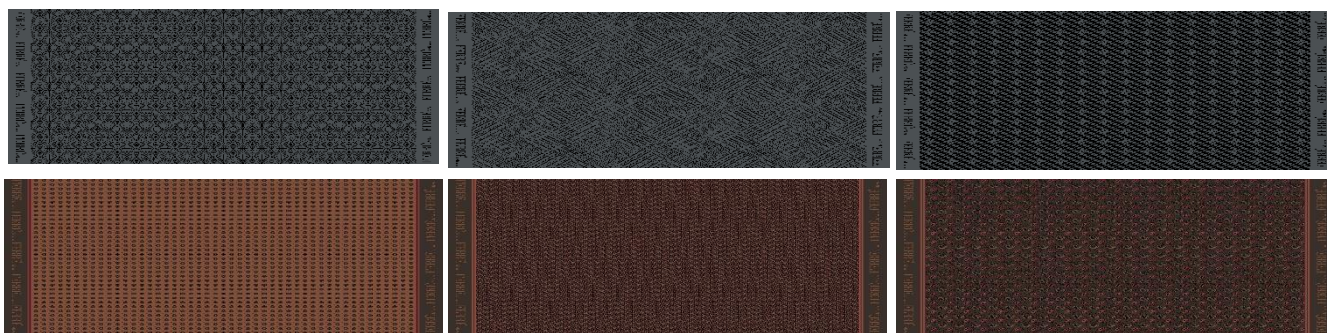

Disegni assortiti